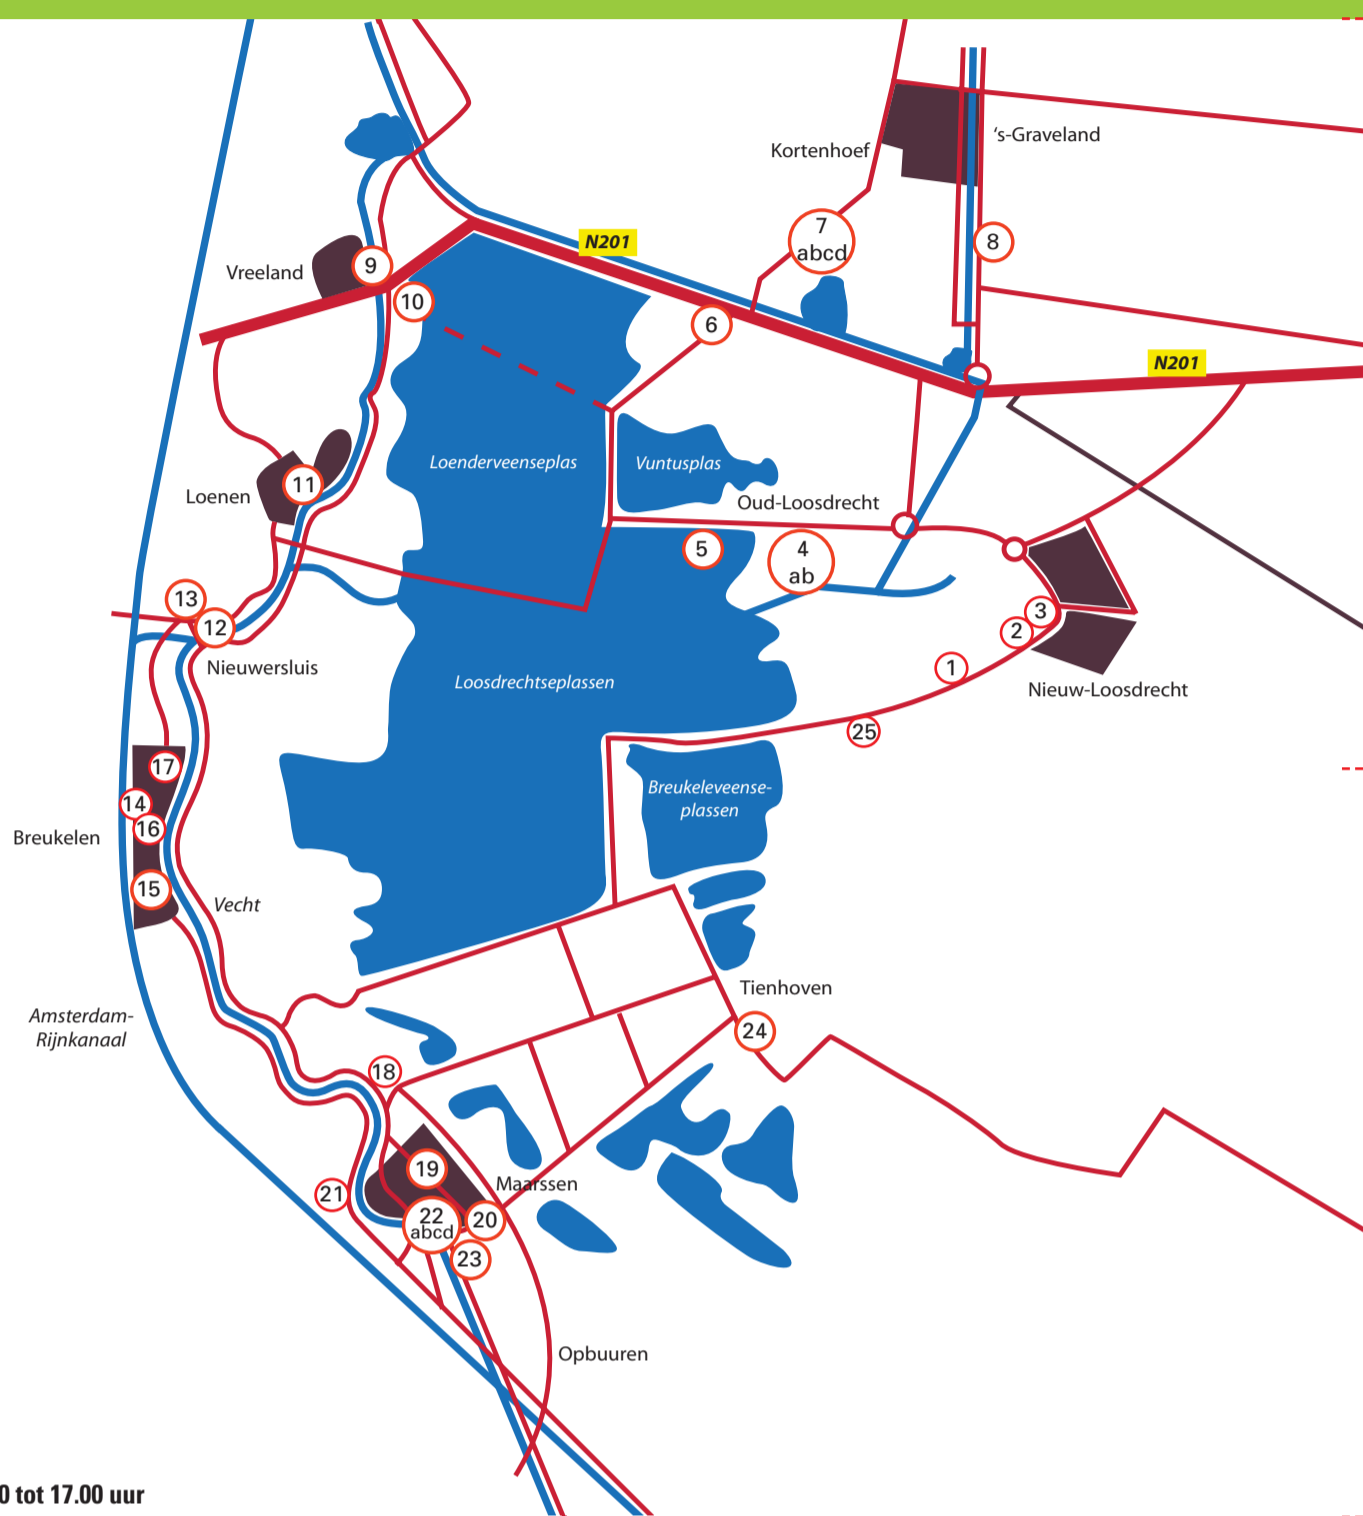

KunstRonde.nl

14-15 mei 2011

openingstijden 11.00 tot 17.00 uur